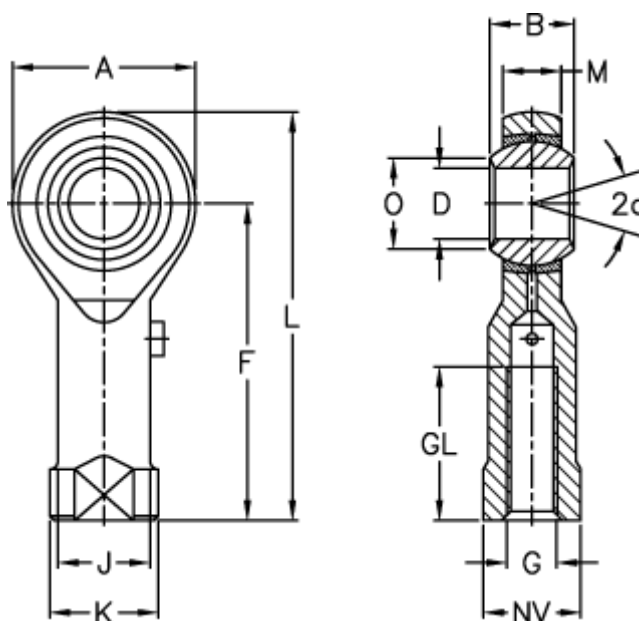

Varenummer: 5430131415
 Beskrivelse: LDK ledhoved PHS 14/F1
 M14x1,5

Mål

| | | | |
|----------------------------|------------|----------------------------|---------|
| A | = 34 | J | = 20.0 |
| a (grader) | = 16 | K | = 25 |
| B | = 19 | L | = 74 |
| D | = 14 | M | = 13.50 |
| Dynamisk belastning C (kN) | = 13.0 | NV | = 22 |
| F | = 57 | O | = 16.80 |
| g | = M14x1,25 | Statisk belastning C0 (kN) | = 29.8 |
| GL | = 27 | Vægt (g) | = 160.0 |